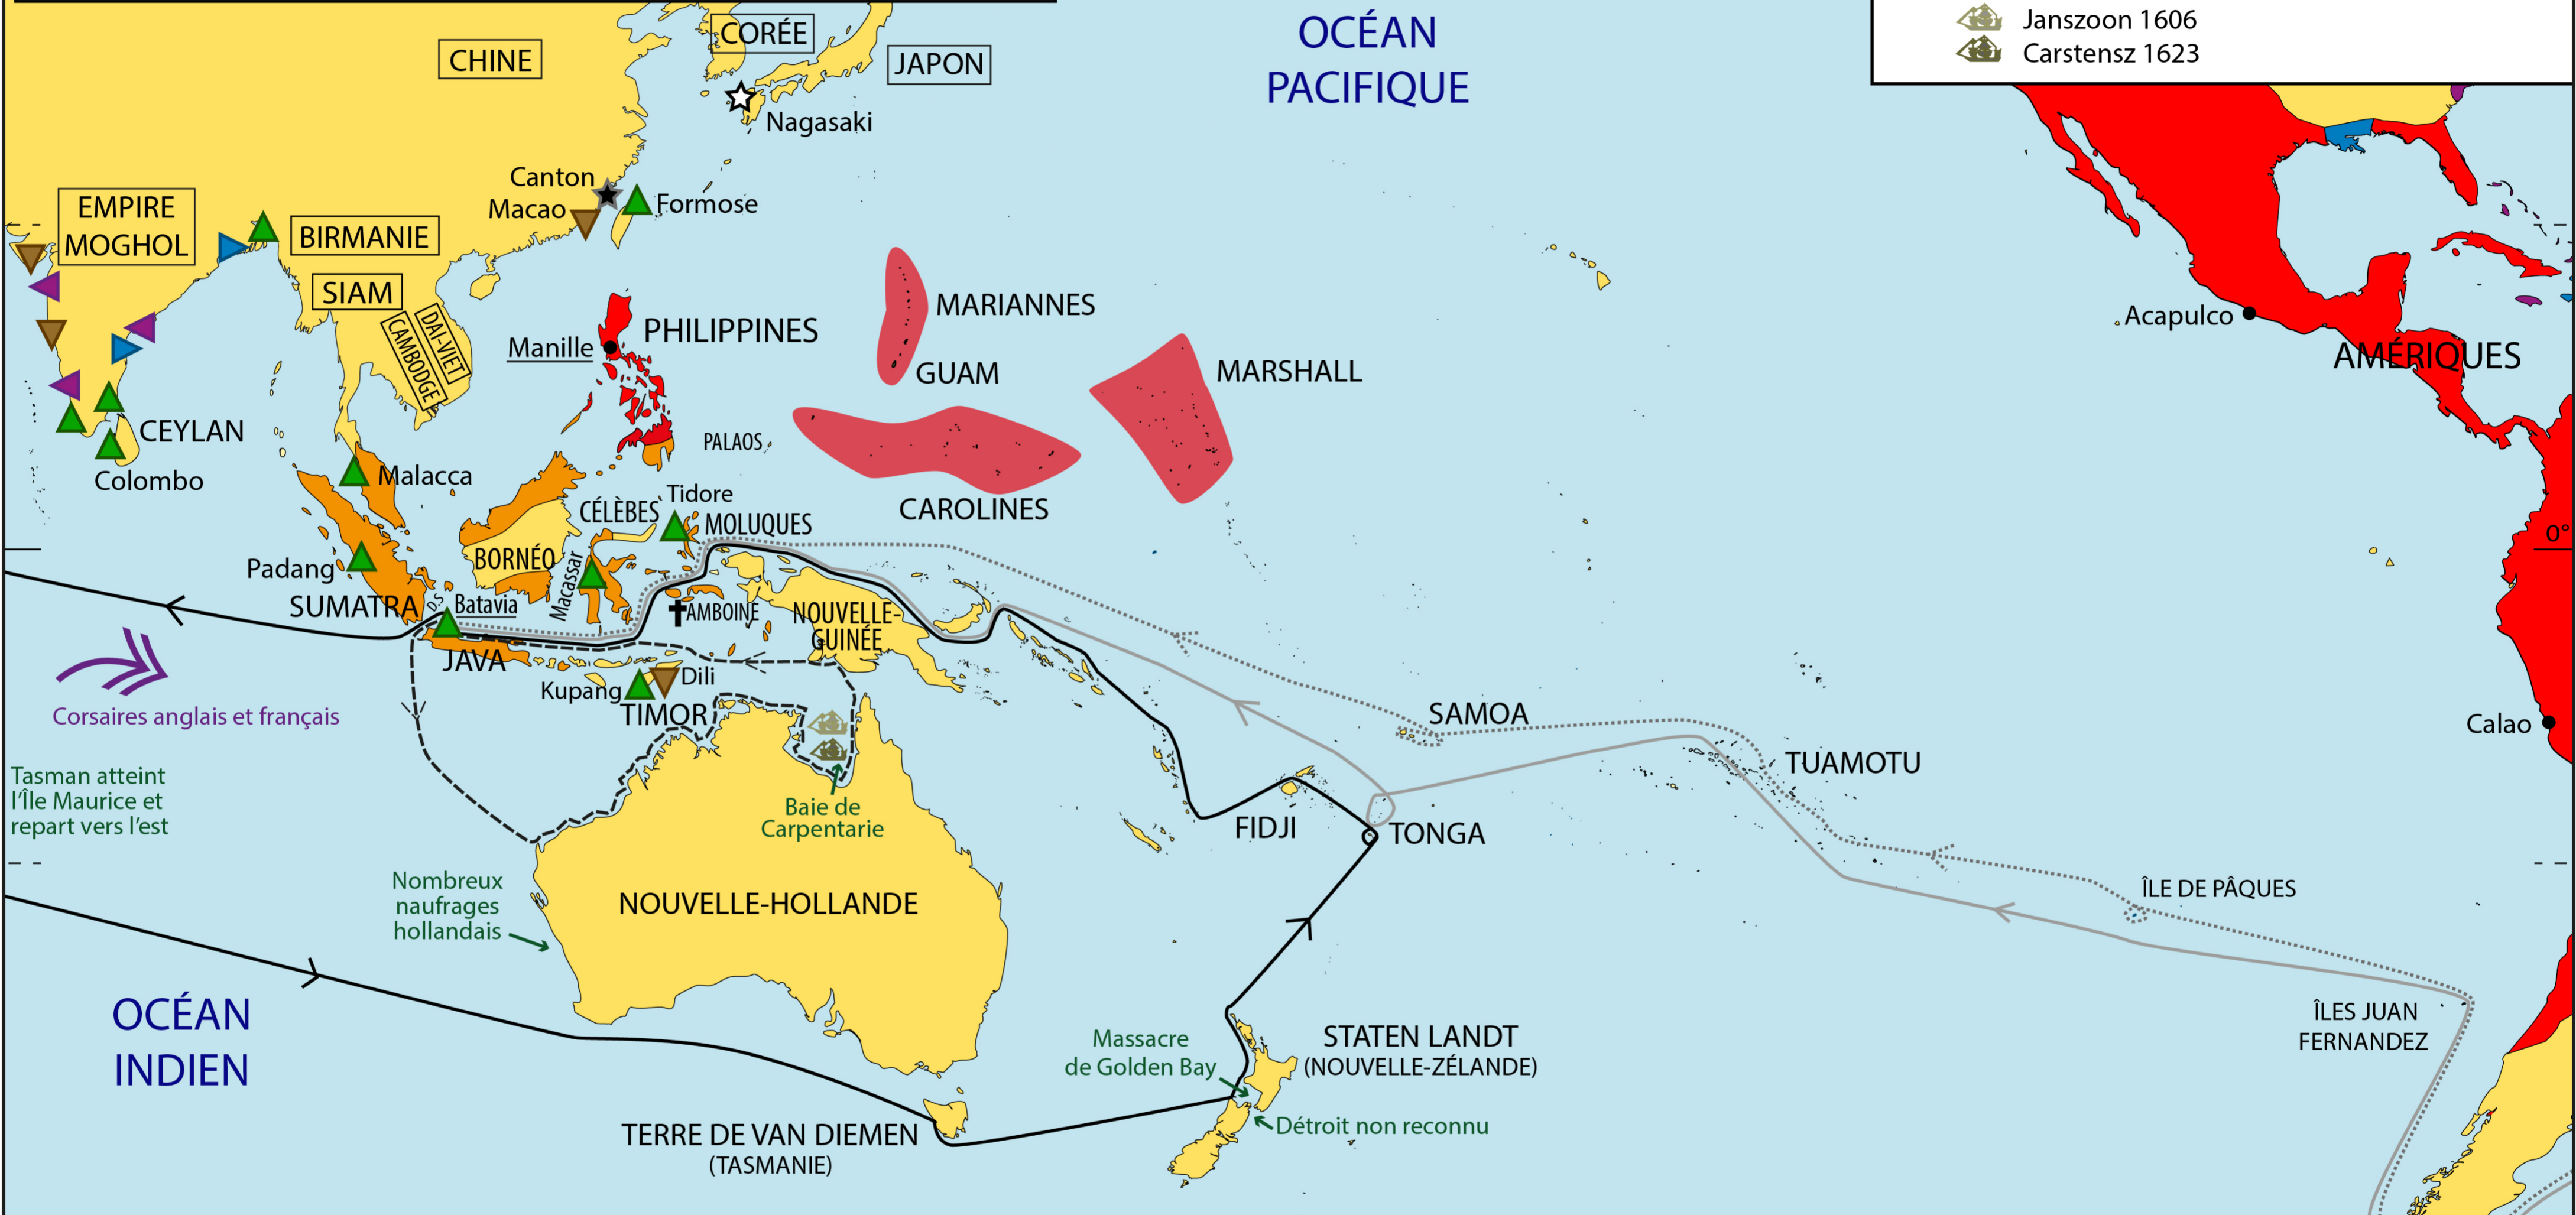

# LE PACIFIQUE AU TEMPS DE TASMAN ET ROGGEVEEN

## DU DÉBUT DU XVII<sup>e</sup> AU DÉBUT DU XVIII<sup>e</sup> SIÈCLE

**EXPÉDITIONS HOLLANDAISES MAJEURES**

- Le Maire et Schouten 1615-1616
- Tasman (V.O.C) 1642-1643
- - - - - Tasman (V.O.C) 1644
- ..... Roggeveen 1721-1723

**AUTRES EXPÉDITIONS HOLLANDAISES**

- 🏠 Janszoon 1606
- 🏠 Carstenz 1623

**ÉTATS ASIATIQUES**

- SIAM État
- Orange Sultanats malais
- ☆ Port ouvert aux Chinois et Hollandais
- ★ Port ouvert à tous les étrangers

**LIEUX SOUS CONTRÔLE EFFECTIF**

- ▲ hollandais
- ▼ portugais
- espagnol
- † La V.O.C (Compagnie néerlandaise des Indes orientales) massacre les Anglais à Amboine en 1623
- ▶ français
- ◀ anglais

1000 km