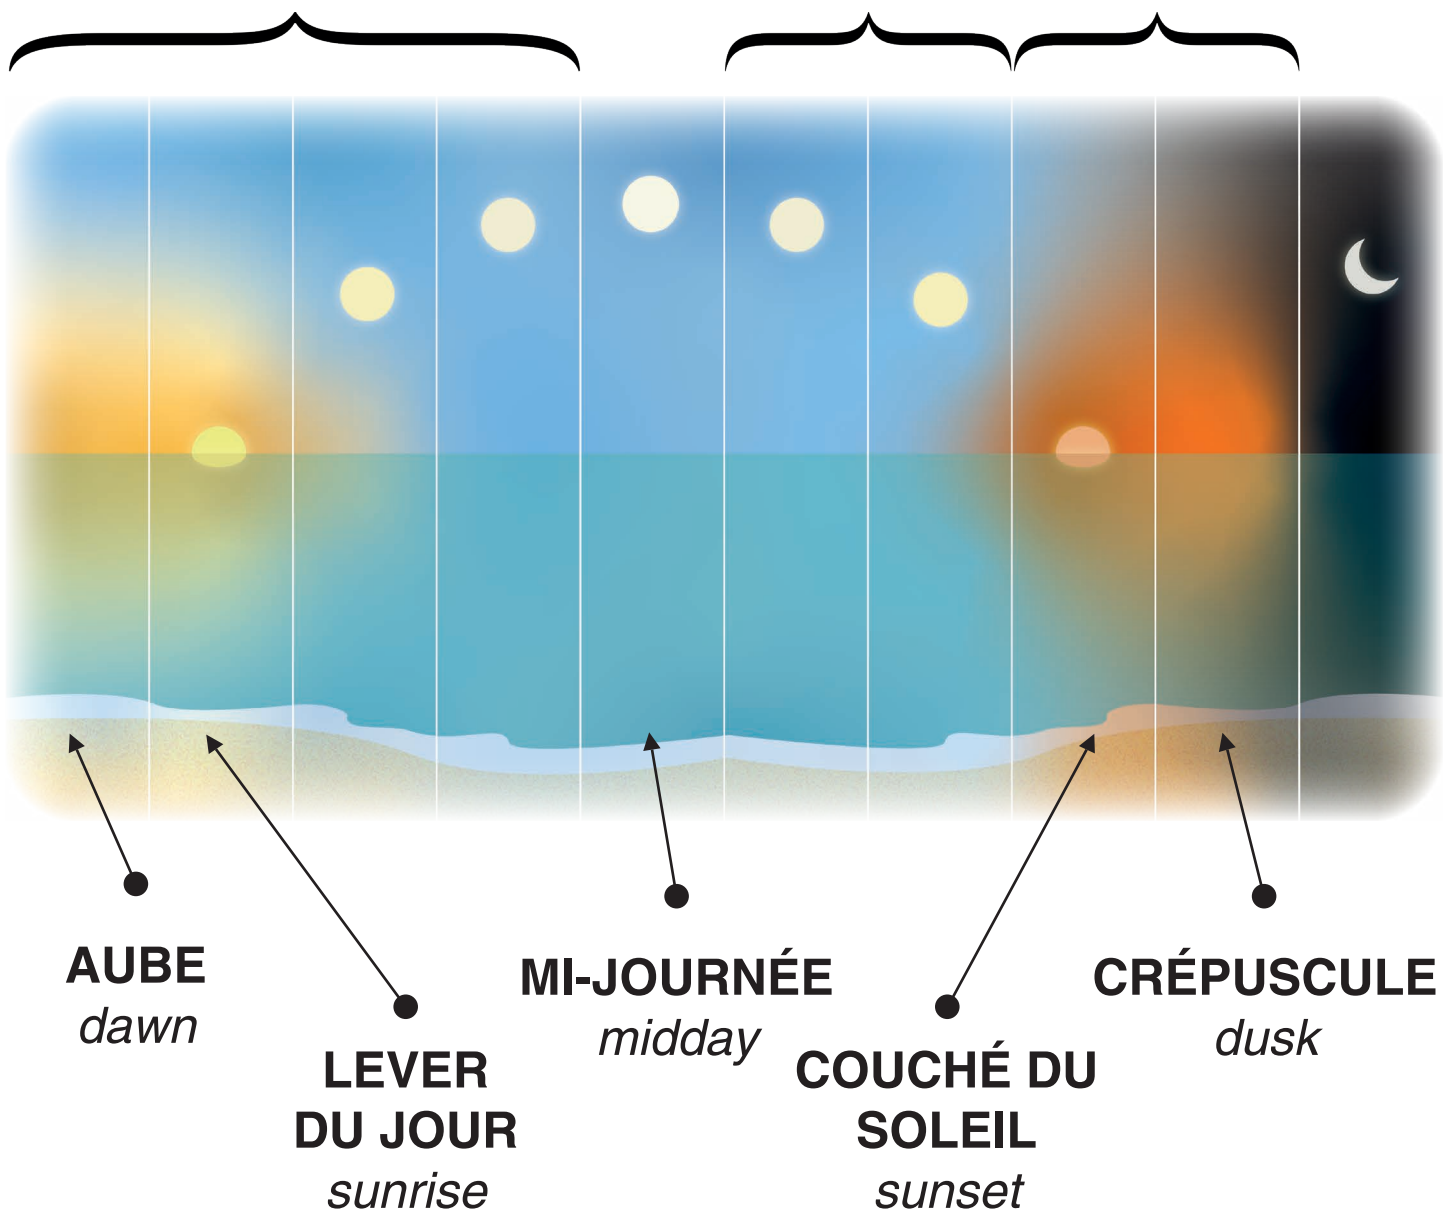

LE TEMPS

TIMES OF THE DAY

MATIN
morning

MIDI
afternoon

APRÈS-MIDI
evening

NUIT
night

AUBE
dawn

**LEVER
DU JOUR**
sunrise

MI-JOURNÉE
midday

**COUCHÉ DU
SOLEIL**
sunset

CRÉPUSCULE
dusk

MINISTÈRE DE L'ÉDUCATION