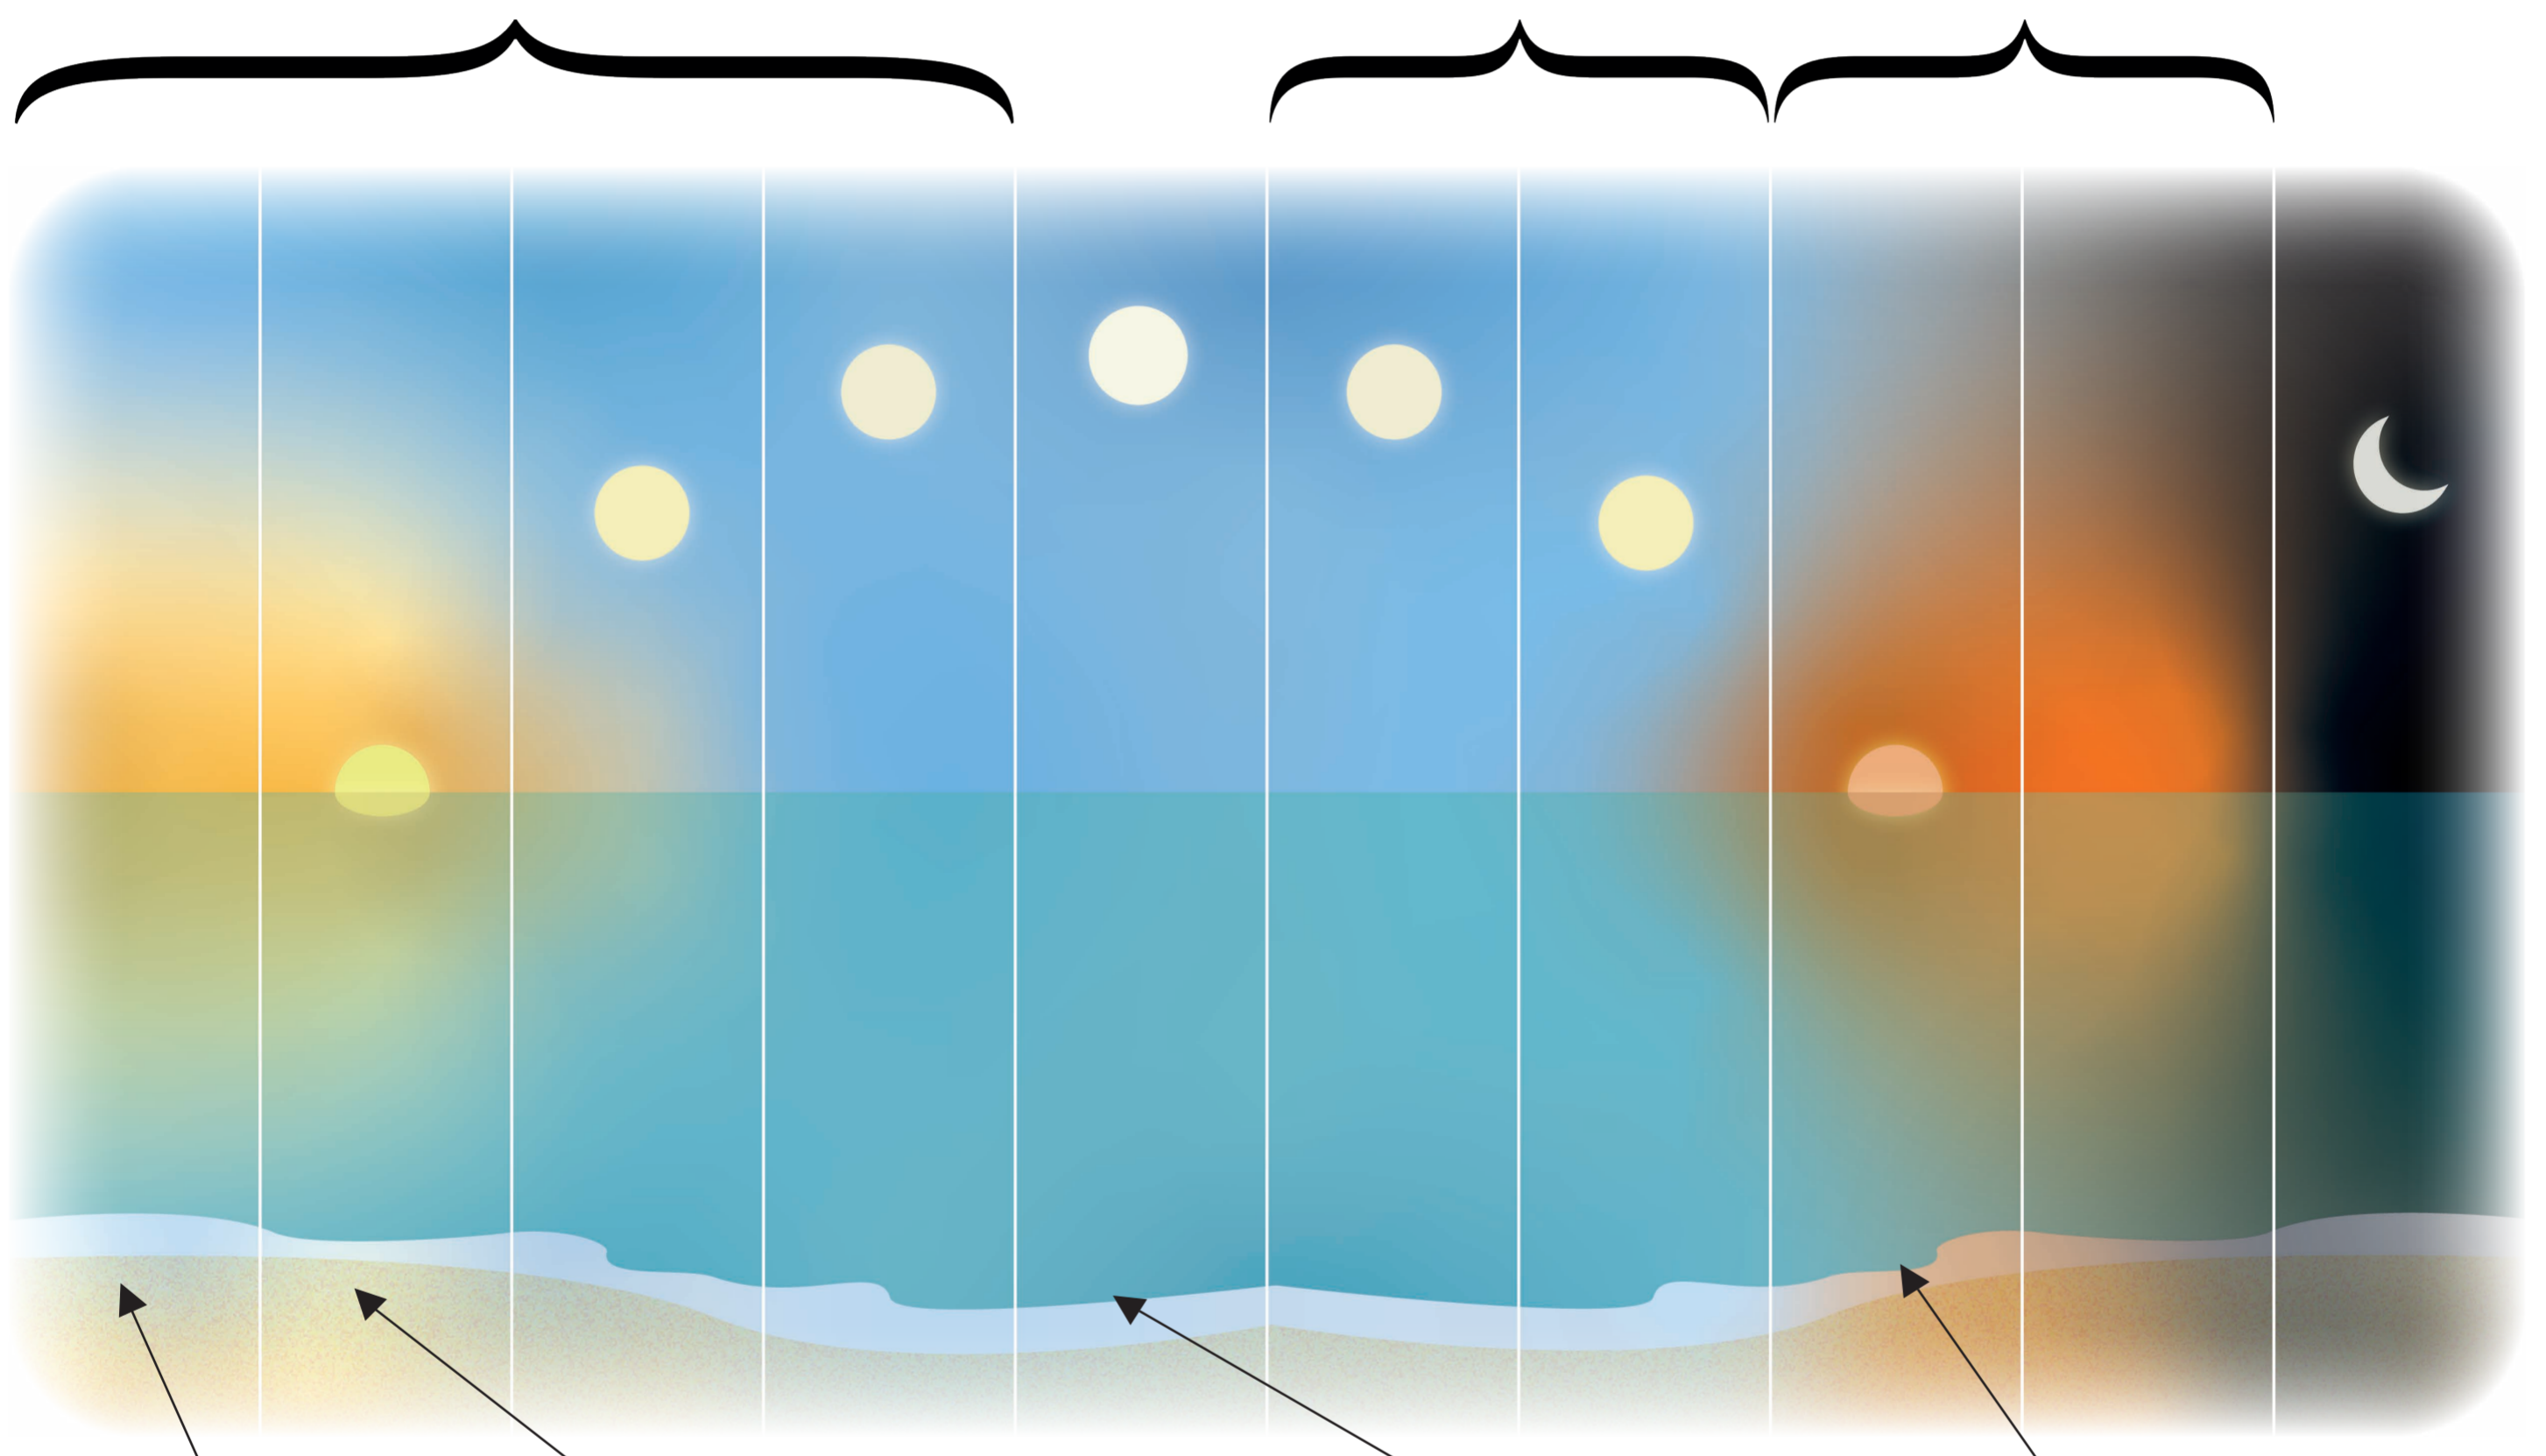

TE TAIME TIMES OF THE DAY

RE'URE'U
morning

AVATEA
afternoon

A'IA'I
evening

PŌ
night

MA'IKO'IKO
dawn

ITIRAGA RĀ
sunrise

AVATEA
midday

TOPARAGA RĀ
sunset