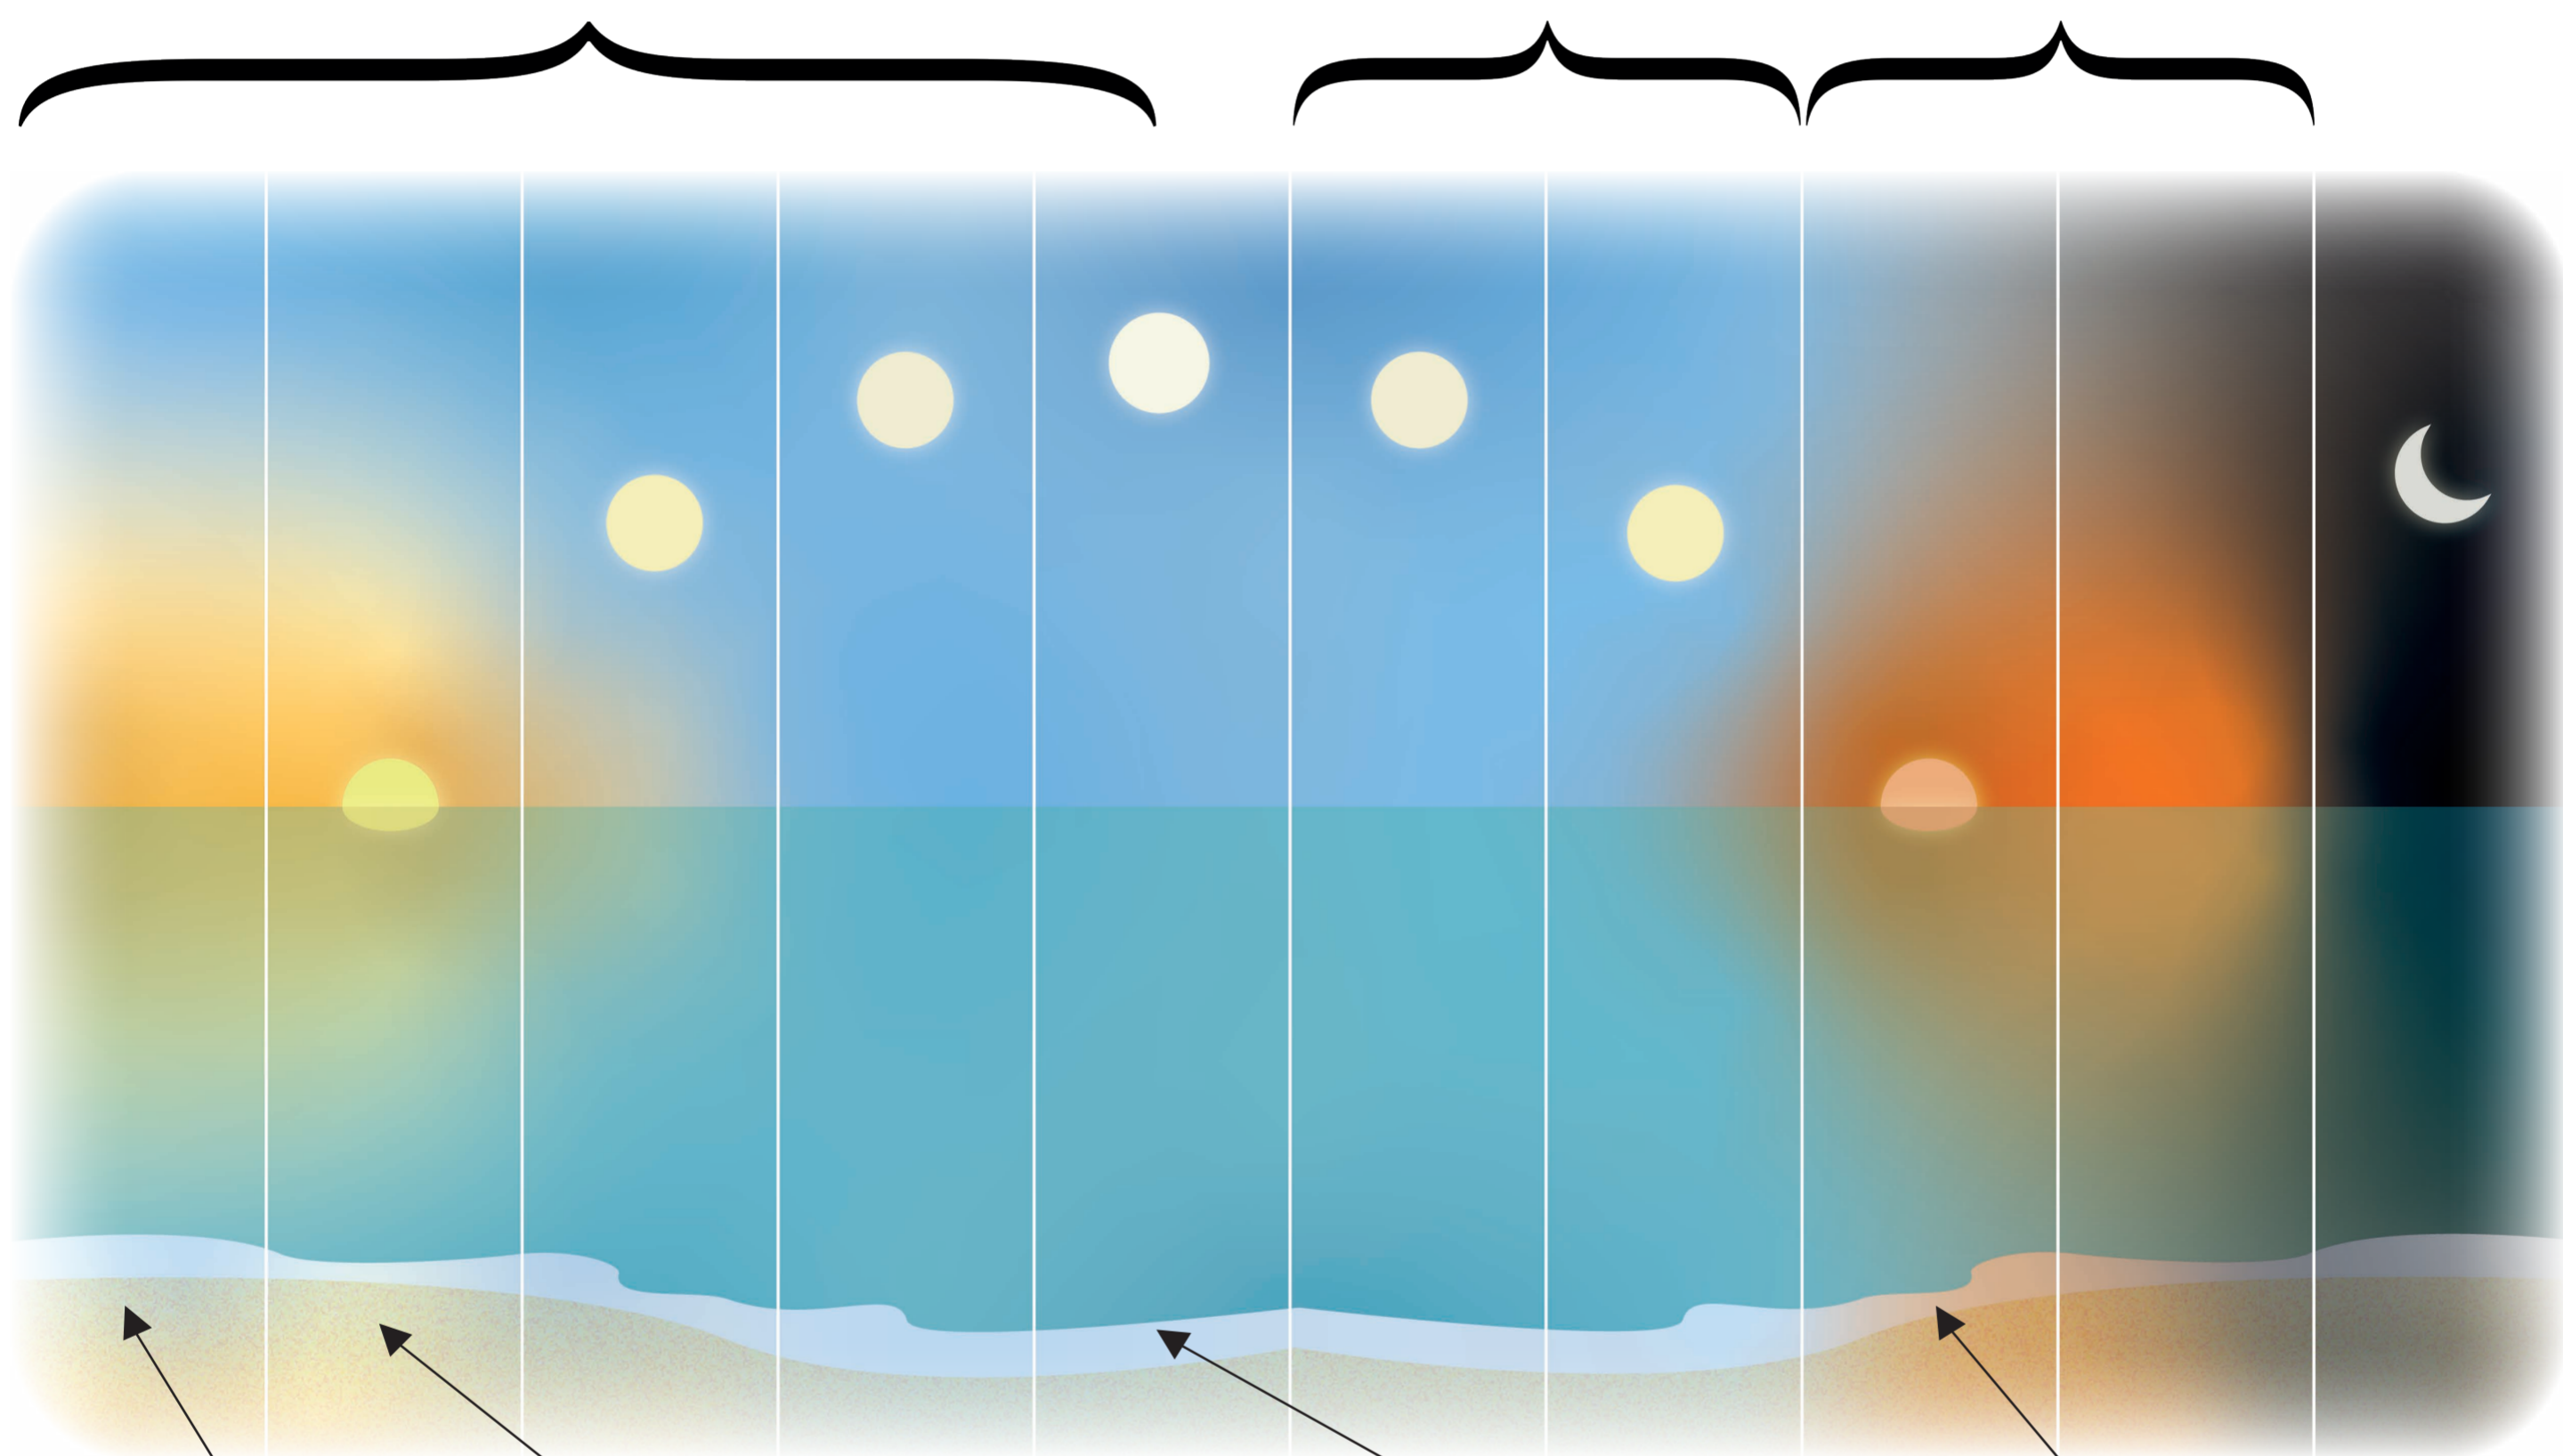

TE TAIME TIMES OF THE DAY

PO'IPO'I
morning

AVATEA
afternoon

AHIAHI
evening

PŌ
night

Ā'AHIAATA
dawn

**HITIGA'A
MAHANA**
sunrise

AVATEA
midday

**TOPAGA'A
MAHANA**
sunset