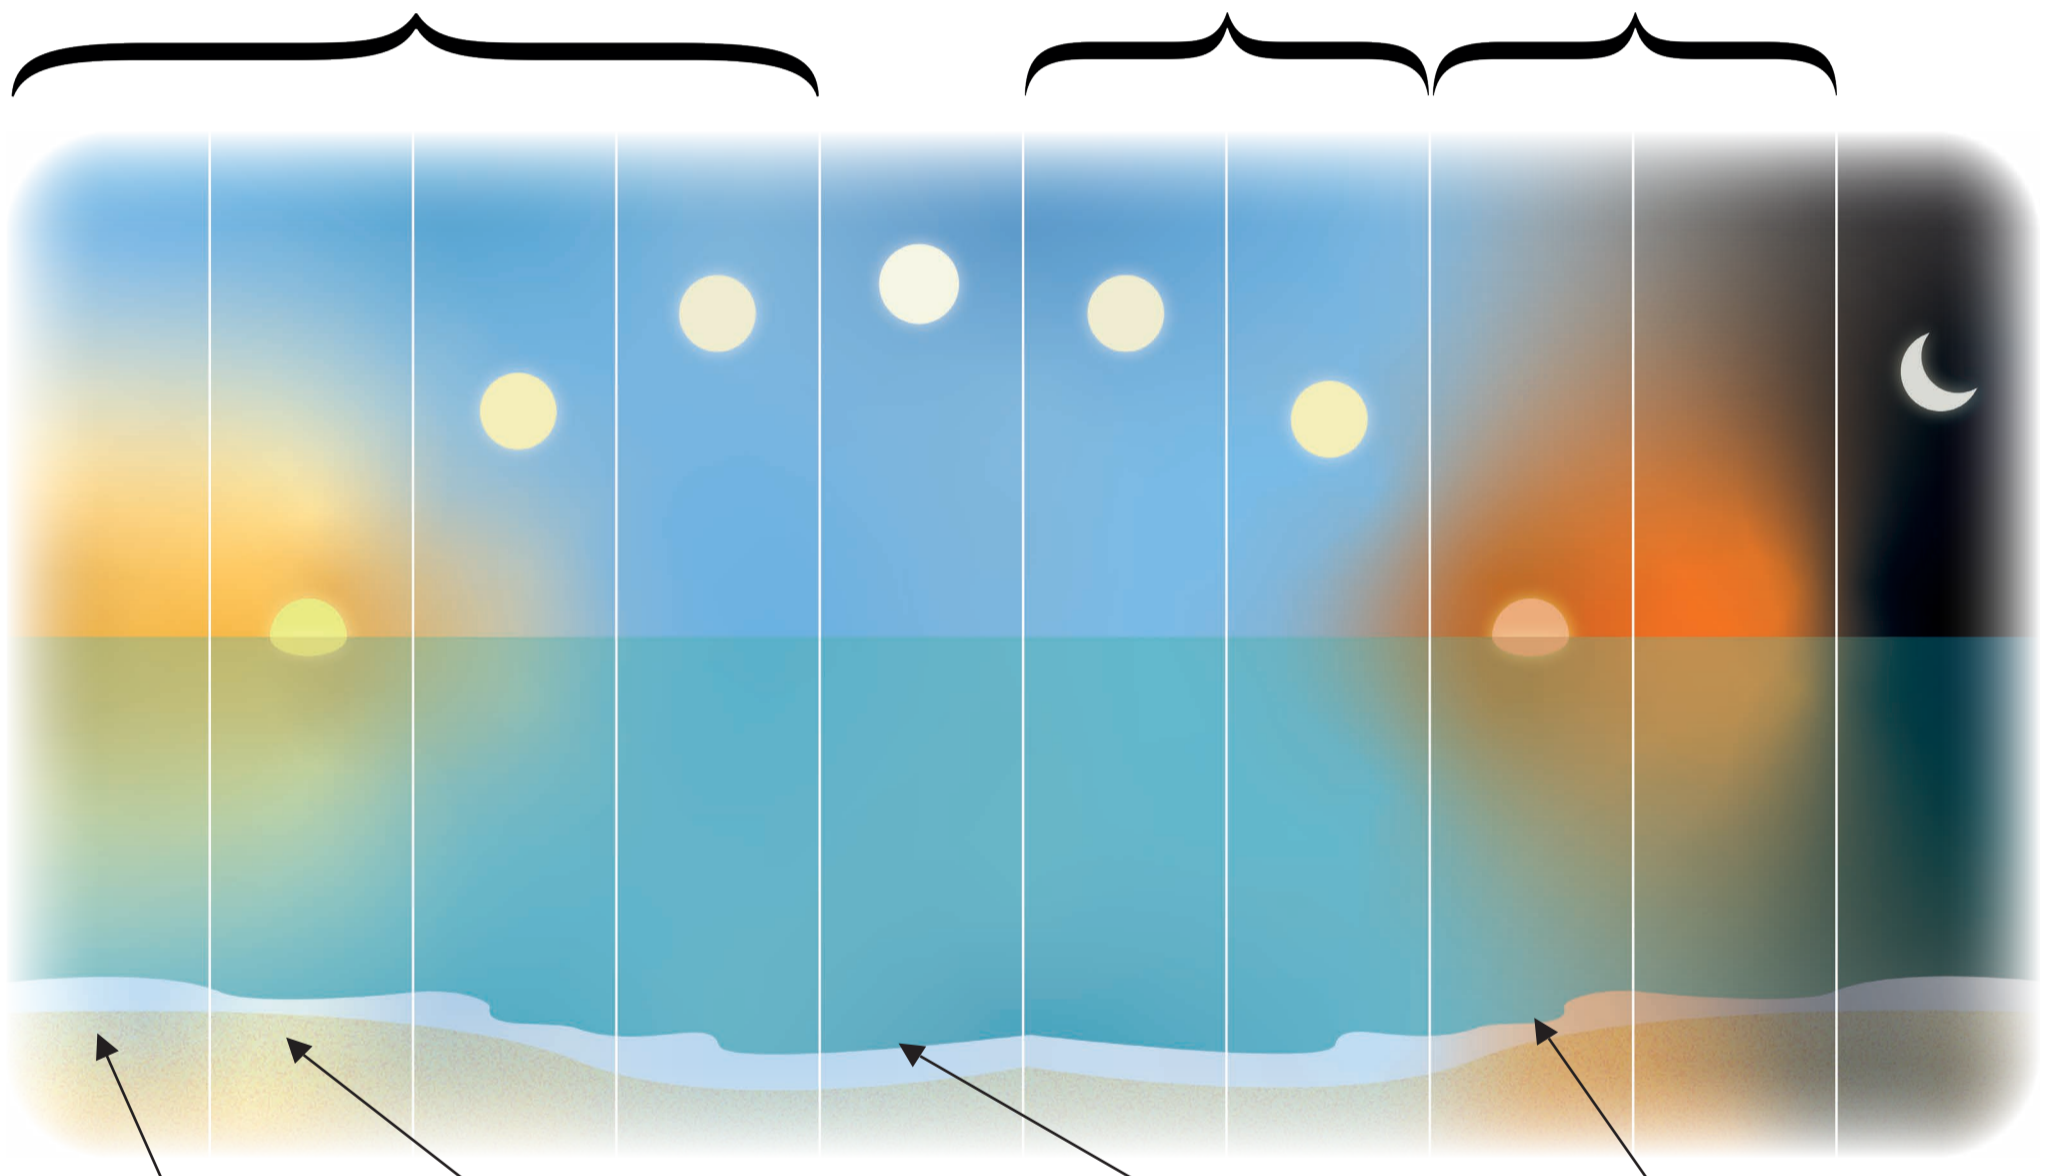

TE TAIME TIMES OF THE DAY

RE'URE'U
morning

AVATEA
afternoon

A'IA'I
evening

PŌ
night

MA'IKO'IKO
dawn

ITIRAGA RĀ
sunrise

AVATEA
midday

TOPARAGA RĀ
sunset