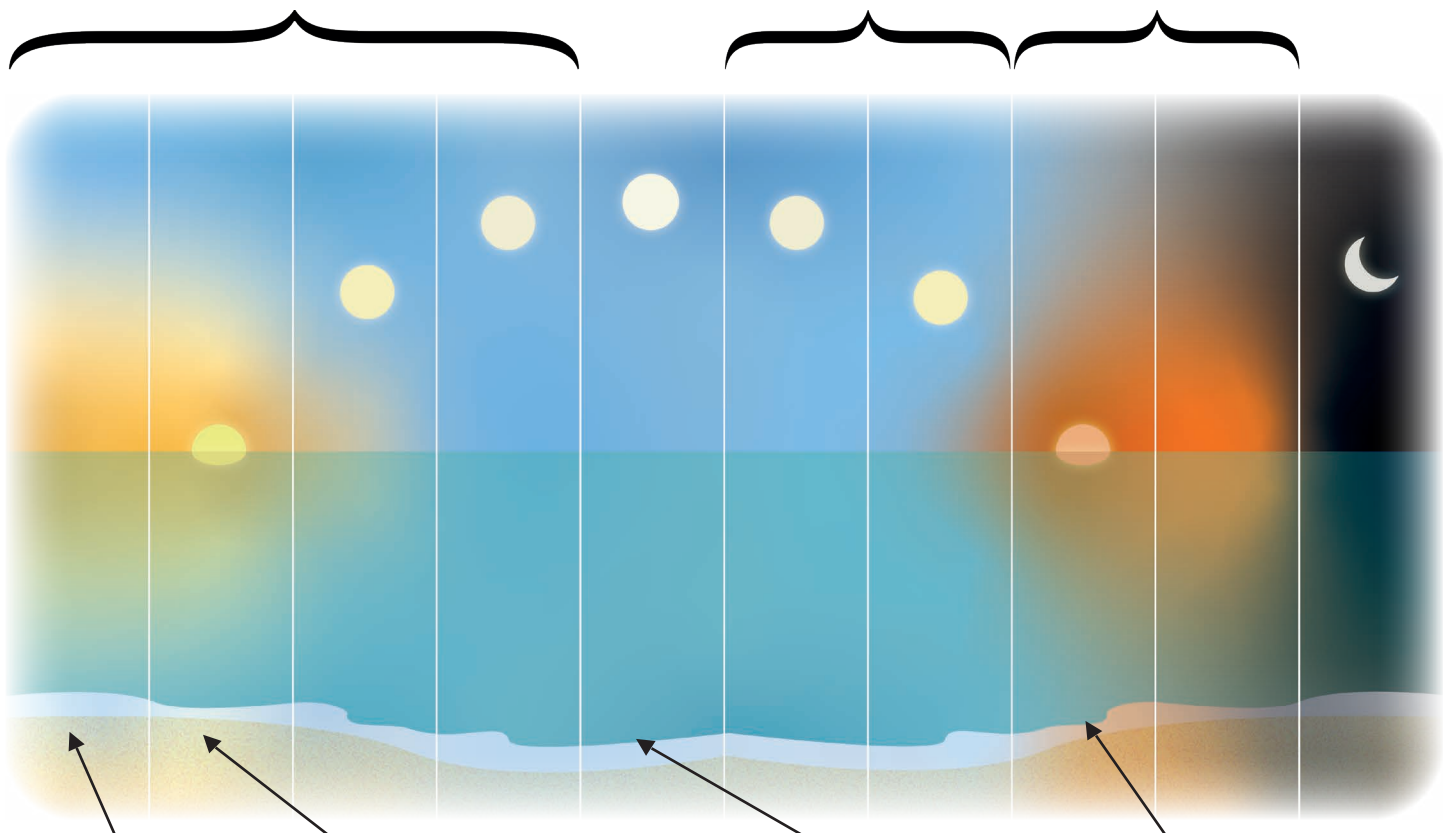

TE TAIME TIMES OF THE DAY

RE'URE'U
morning

AVATEA
afternoon

A'IA'I
evening

PŌ
night

MA'IKO'IKO
dawn

ITIRAGA RĀ
sunrise

AVATEA
midday

TOPARAGA RĀ
sunset