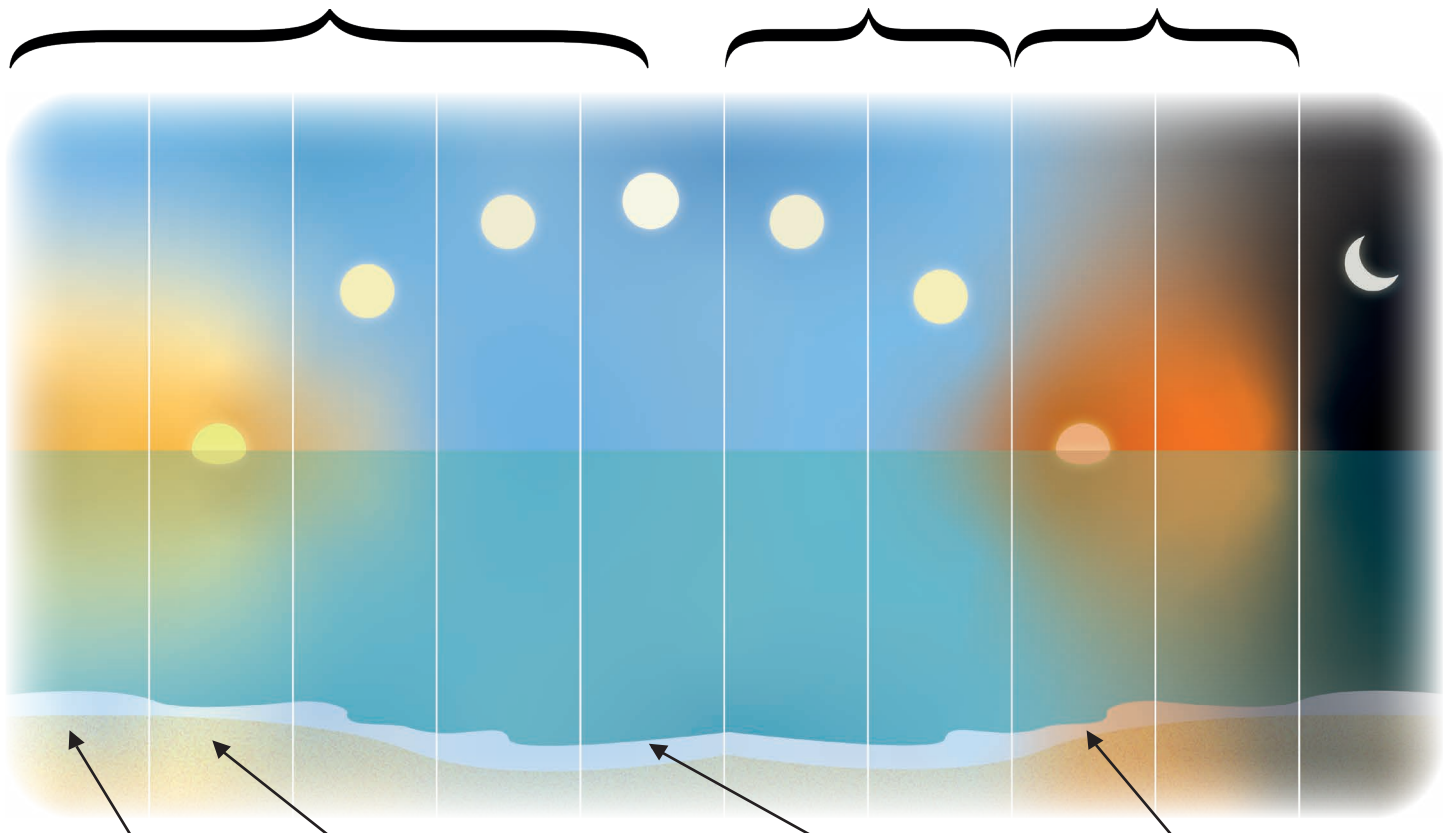

TE TAIME TIMES OF THE DAY

PO'IPO'I
morning

AVATEA
afternoon

AHIAHI
evening

PŌ
night

Ā'AHIAATA
dawn

**HITIGA'A
MAHANA**
sunrise

AVATEA
midday

**TOPAGA'A
MAHANA**
sunset